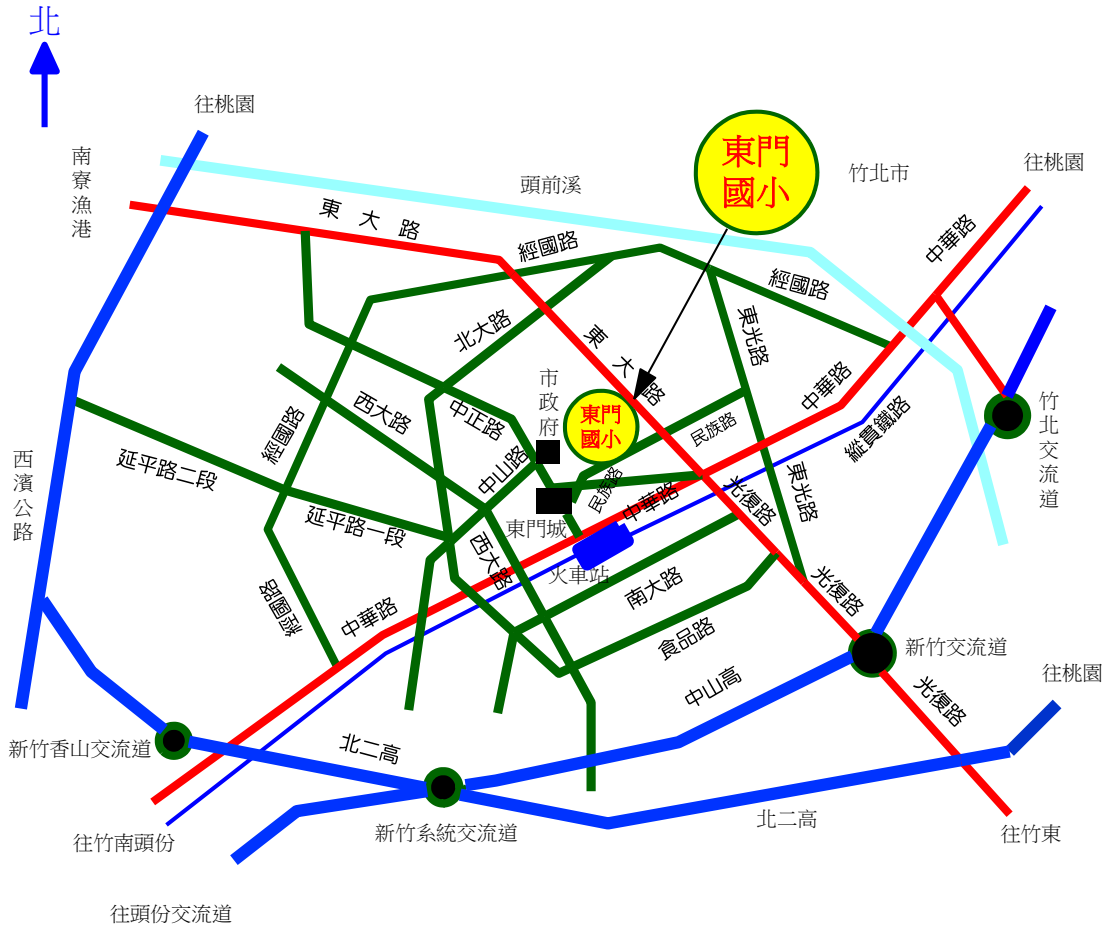

# 新竹市東區東門國民小學

## <交通示意圖>

新竹市火車站 → 民族路 → 東門國小

中山高新竹交流道 → 光復路 → 東大路陸橋 → 左轉民族路 → 東門國小

北上臺一省道 (中華路) → 火車站 → 左轉民族路 → 東門國小  
 南下臺一省道 (中華路) → 火車站 → 右轉民族路 → 東門國小

新竹市東區東門國民小學

校址：(300)新竹市民族路 33 號

電話：03-5222109

傳真：03-5263601